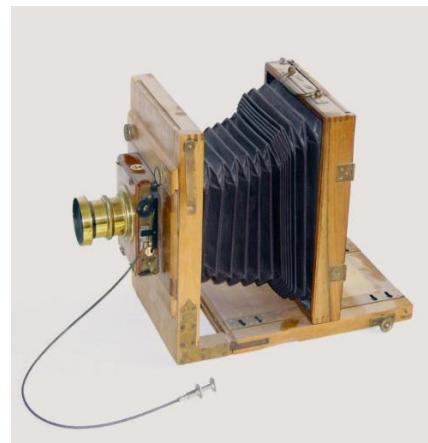

MUSEO DE INSTRUMENTACIÓN CIENTÍFICA JESÚS THOMAS GÓMEZ

Ficha técnica

Denominación: Museo de Instrumentación Científica Jesús Thomas Gómez

Cronología: Finales del siglo XIX y siglo XX

Nº de piezas: 923 piezas

Ubicación: Departamento de Físicoquímica. Facultad de Farmacia. Campus Universitario de Cartuja, s/n, 18071 Granada.

Titularidad: Universidad de Granada.

Responsables: Eva María Talavera Rodríguez

Dirección <https://www.ugr.es/~museoitg/inicio.html>

Web:

Historia

La recopilación de piezas, realizada por el profesor Jesús Thomas para la creación del Museo de Instrumentación Científica en 2002, está basada principalmente en el instrumental empleado por los profesores Benito Torá (1886), Bernabé Dorronsoro (1889) y José María Clavera (1927). En definitiva, se trata de poner de manifiesto, a través de los ejemplares que custodia y conserva, las enseñanzas teóricas y prácticas desarrolladas a lo largo de la historia de la Facultad de Farmacia de la Universidad de Granada fundada por el Catedrático de Botánica Mariano del Amo y Mora.

Se conservan aparatos y productos químicos muy diversos y de gran interés, utilizados en la docencia y la investigación del Departamento de Físicoquímica de la Facultad de Farmacia, entre los que destacan dispositivos como los barómetros y manómetros, los modelos de lámparas de rayos catódicos, espectroscopios y dispositivos para la ultramicroscopia, entre otros muchos.

Entre las piezas hay algunas donadas por los Padres Escolapios de Granada, el Colegio Oficial de Farmacéuticos de Jaén y Carlos Pfeifer de Fórmica-Corsi.